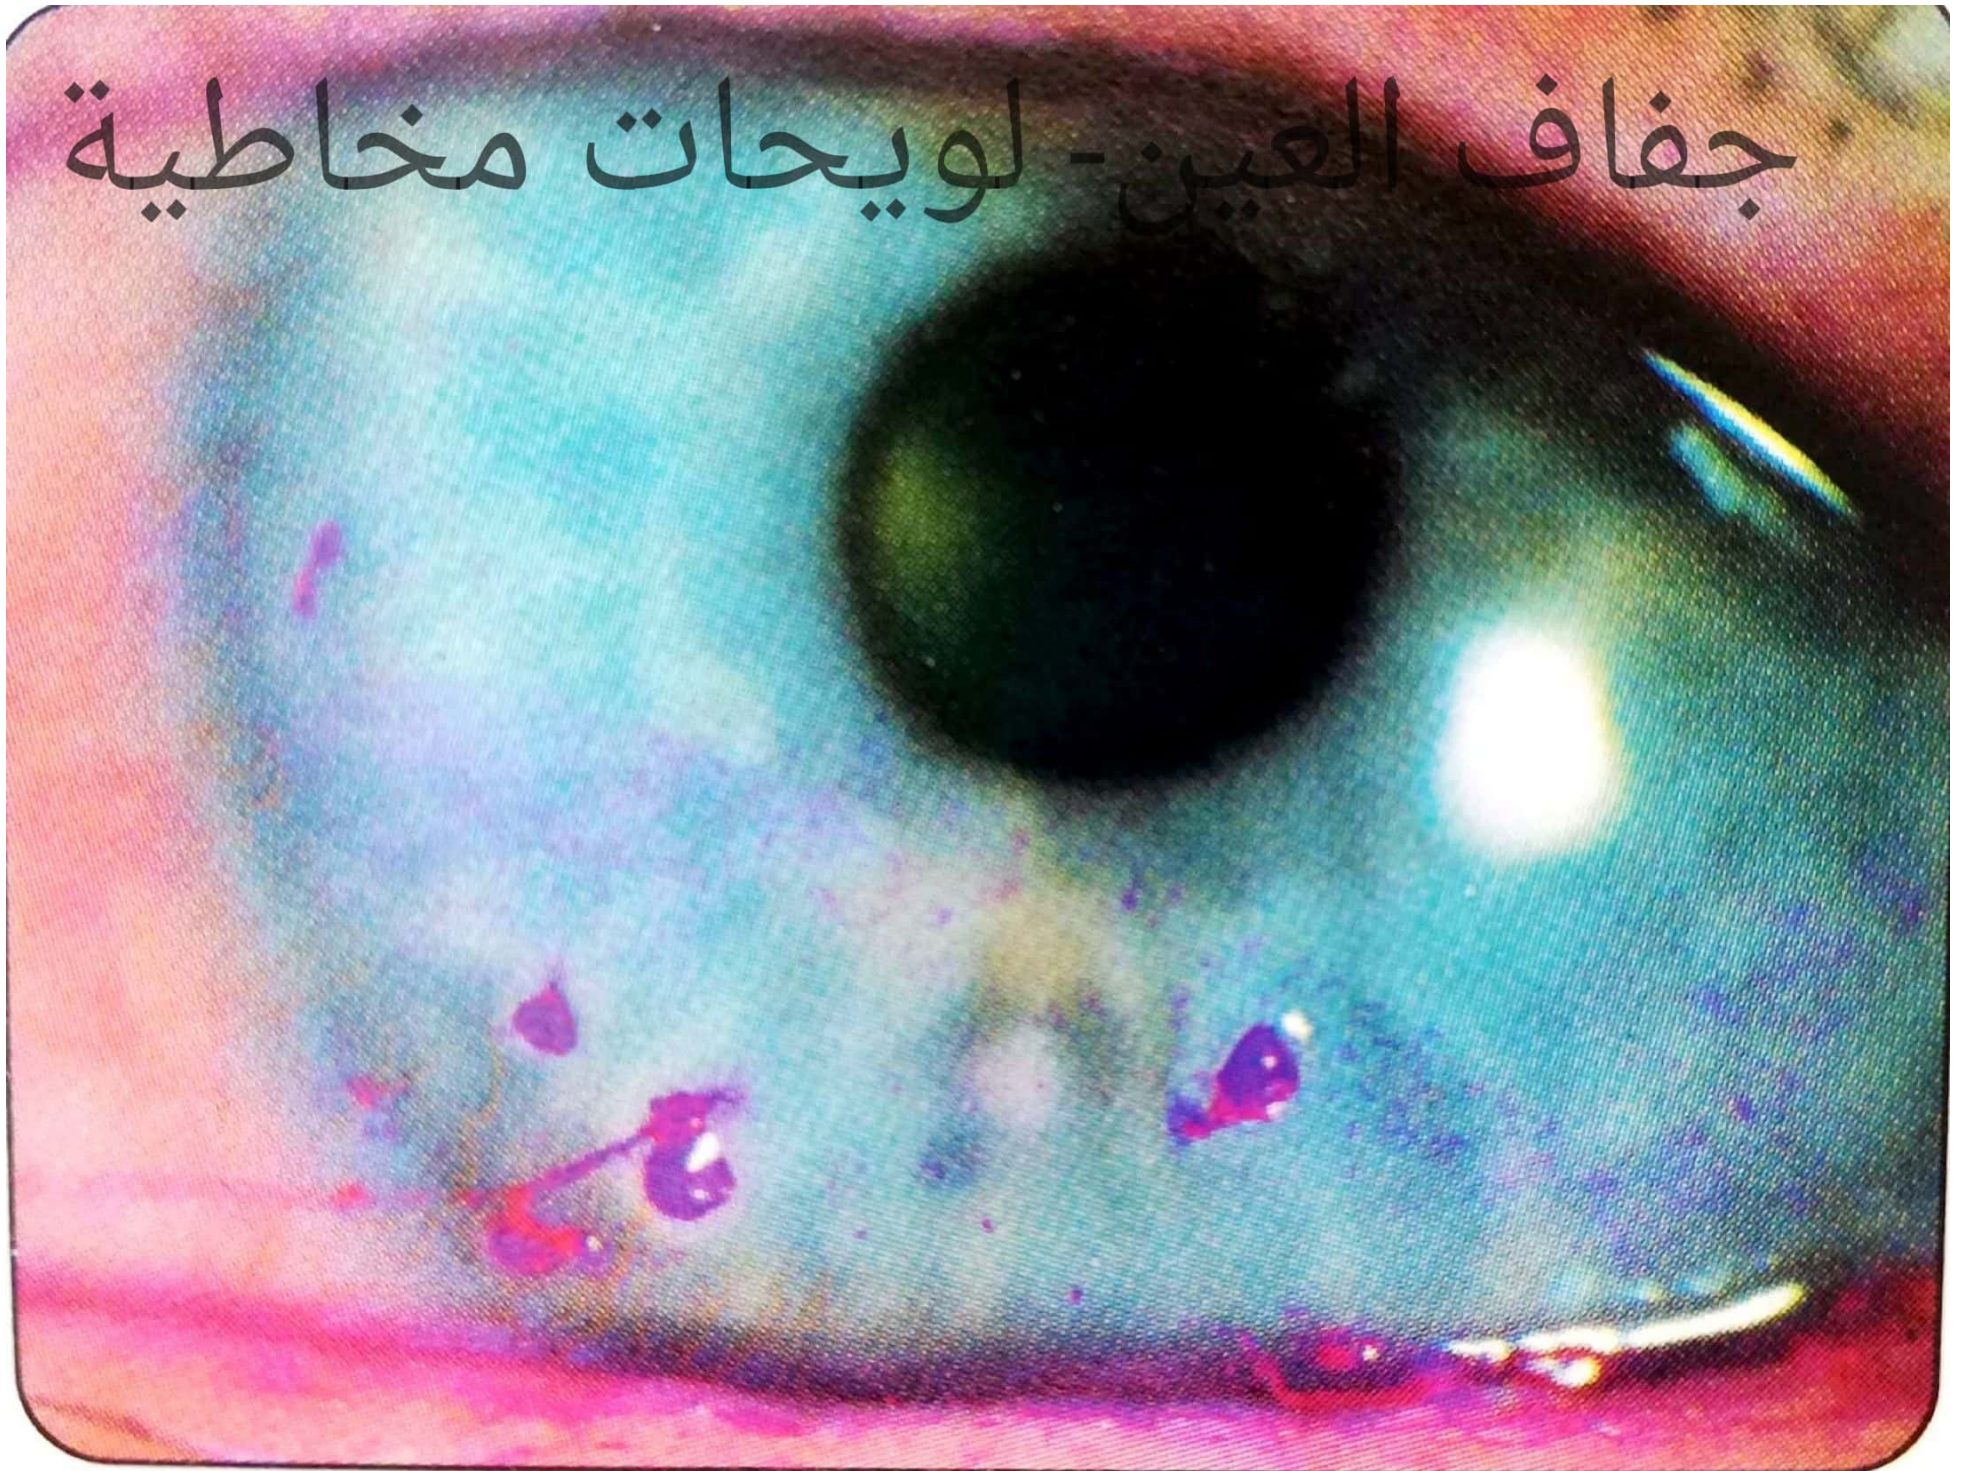

اختبار شیرمر

جفاف العين - ترقق الهلال الدمعي

جفاف العين - حطام خلايا فلم الدم

جفاف العين - خيوط قرنية

جفاف العين - لويحات مخاطية

جفاف العين - انصهار القرنية

جفاف العين - انثقاب القرنية

جفاف العين - زمن تحطم فلم الدمع
شكل ٤-٨

صطباغ السطح العيني بالروز بنغال