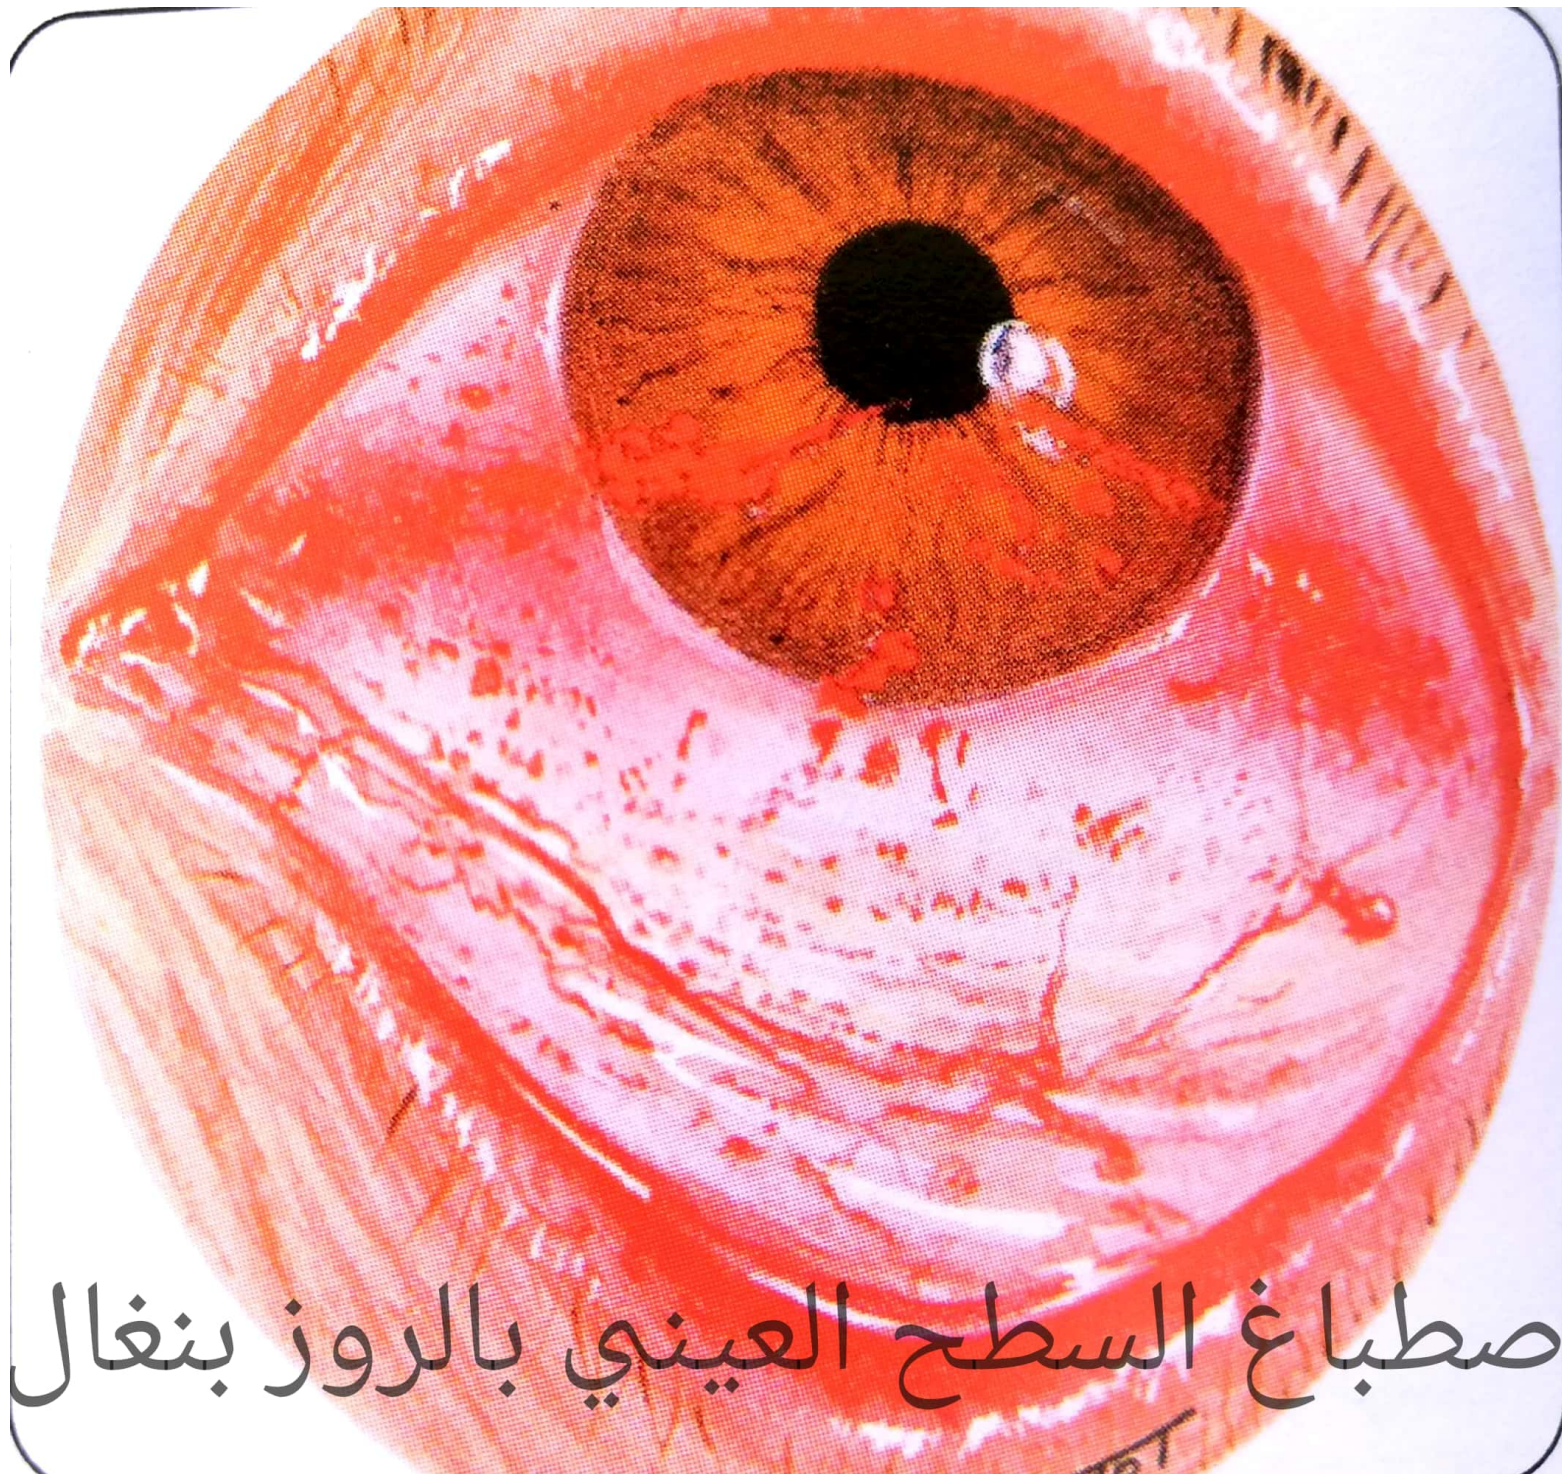

اختبار شیرمر

جفاف العين - ترقق الهلال الدمعي

جفاف العين - حطام خلايا فلم الدم

جفاف العين - خيوط قرنية

جفاف العين - لويحات مخاطية

جفاف العين - انصهار القرنية

جفاف العين - انثقاب القرنية

جفاف العين - زمن تحطم فلم الدمع
شكل ٤-٨

صطباغ السطح العيني بالروز بنغال